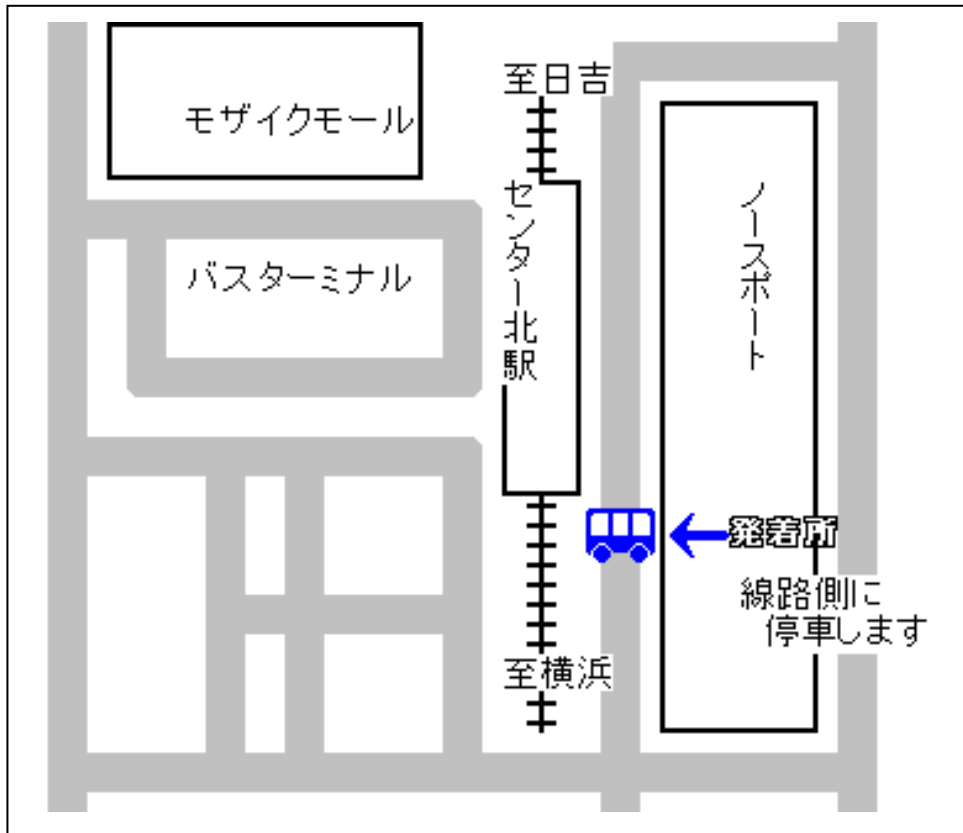

センター北駅 送迎バス発着所

《順路案内》

- センター北駅改札を抜けて、コンビニ前のエスカレーターを一番下まで降ります。
- エスカレーターを降りると左側に、コンビニがあります。
- コンビニ側の高架橋をくぐり、道路に出ます。
- 右側の横断歩道を超えたあたり、線路側でバスが発着します。

※ 送迎バスは、ドライバーの関係で、日中、普通乗用車を利用することもあります。
看板の入った車両がお迎えに向かいますので、下の写真を参考にしてください。