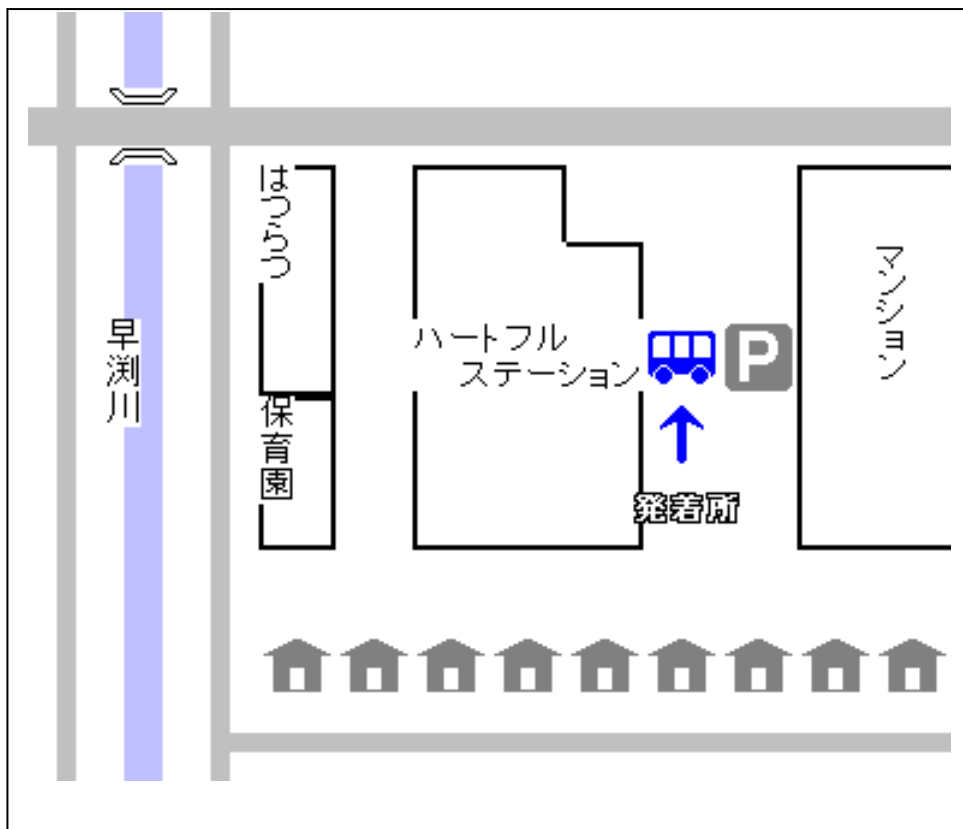

都筑ハートフルステーション 送迎バス発着所

《順路案内》

- 都筑ハートフルステーション正面入り口を出て右側に進んで下さい。
- 建物に沿って、マンション側駐車場を進んで下さい。
- 都筑ハートフルステーション側、一番手前の駐車スペースが送迎バスの発着所になります。

※ 送迎バスは、ドライバーの関係で、日中、普通乗用車を利用することもあります。
下の写真を参考にしてください。