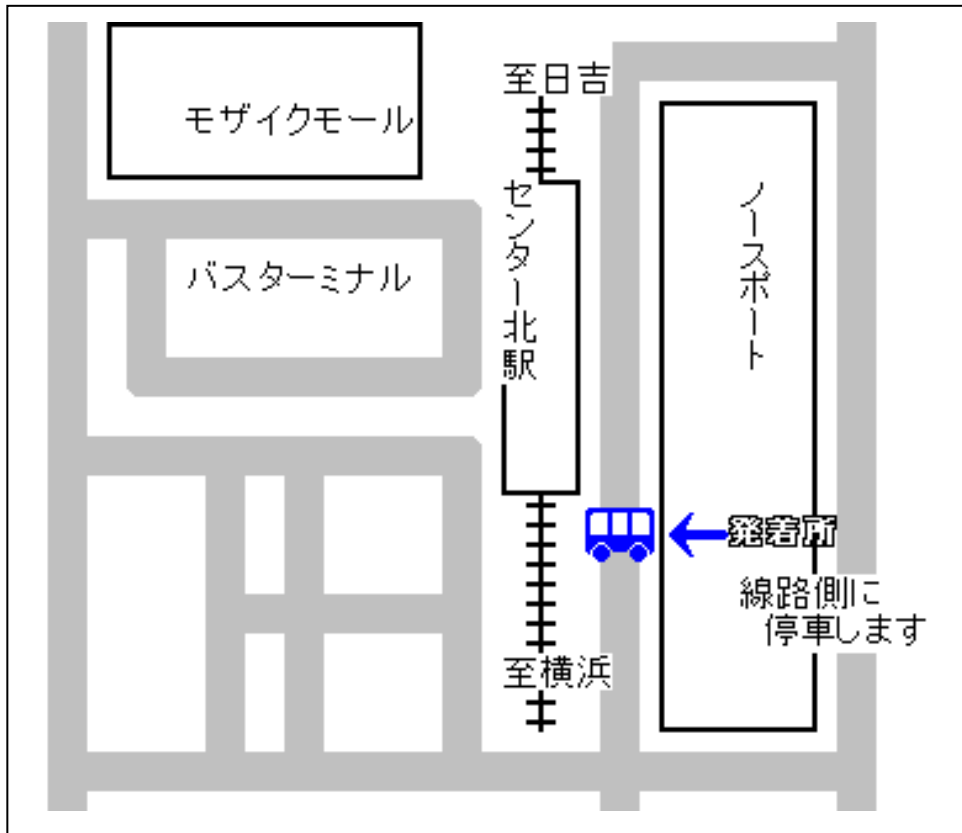

センター北駅 送迎バス発着所

《順路案内》

- センター北駅改札を抜けて、コンビニ前のエスカレーターを一番下まで降ります。
- エスカレーターを降りると左側に、コンビニがあります。
- コンビニ側の高架橋をくぐり、道路に出ます。
- 右側の横断歩道を超えたあたり、線路側でバスが発着します。

※ 送迎バスは、ドライバーの関係で、日中、普通乗用車を利用することもあります。
看板の入った車両がお迎えに向かいますので、下の写真を参考にしてください。