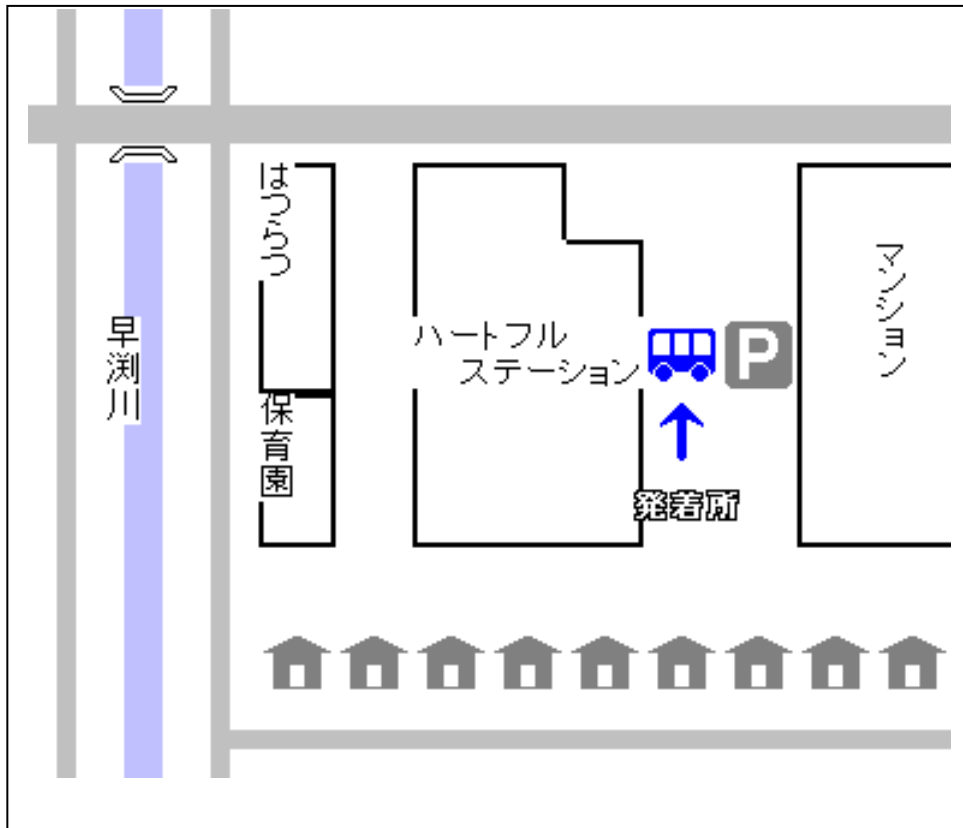

## 都筑ハートフルステーション 送迎バス発着所

### 《順路案内》

- 都筑ハートフルステーション正面入り口を出て右側に進んで下さい。
- 建物に沿って、マンション側駐車場を進んで下さい。
- 都筑ハートフルステーション側、一番手前の駐車スペースが送迎バスの発着所になります。

※ 送迎バスは、ドライバーの関係で、日中、普通乗用車を利用することもあります。  
下の写真を参考にして下さい。